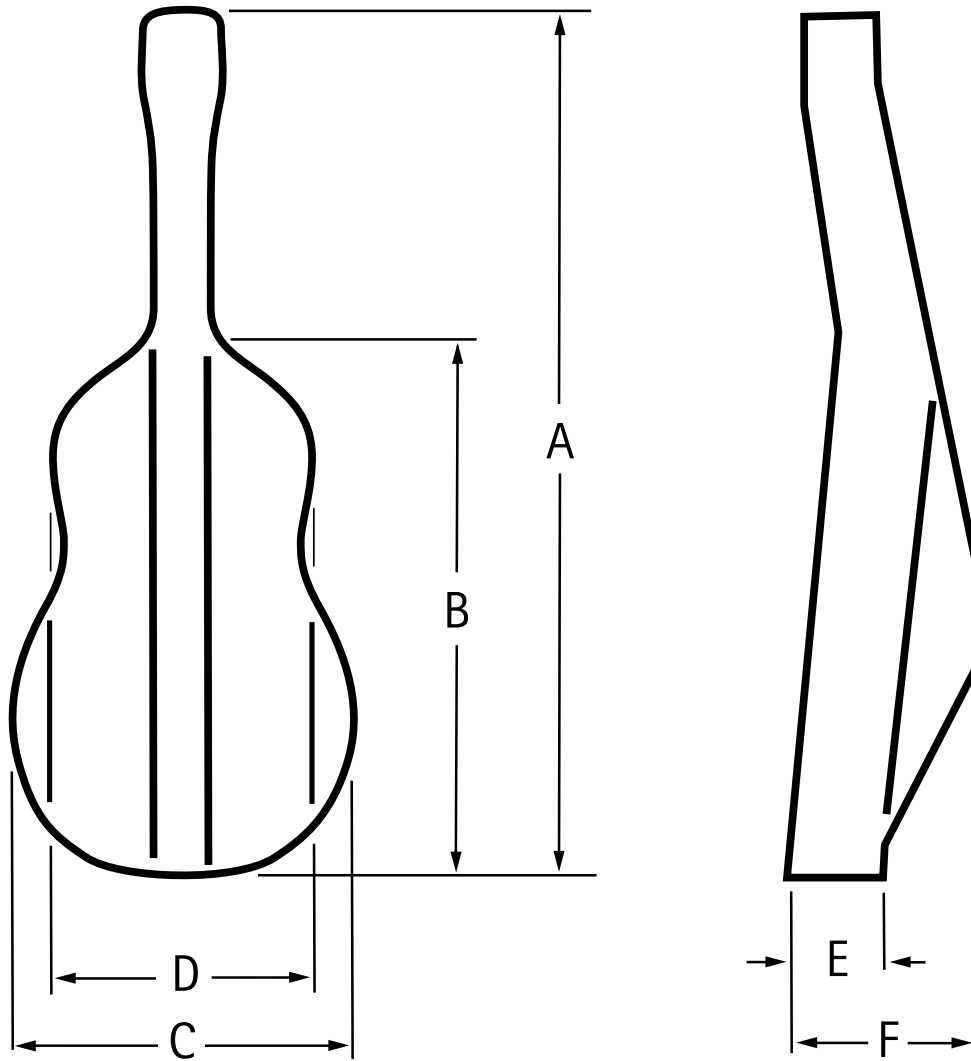

Größentabelle Kontrabass - Sizing Chart Double Bass

Größe in cm	Gesamte Länge A	Korpuslänge B	Untere Korpus- breite C	Obere Korpus- breite D	Zargenhöhe E	Steg bis Boden F
1/8	139	85	50	39,5	15,5	37
1/4	155	95	57	45	17	40
1/2	171	102	61	50	20	43
3/4	186	112	67	52	21	45
4/4	197	119	70	57	23	47

Size in inch	Overall Length A	Korpuslänge B	Body Length B	Lower Bouts C	Upper Bouts D	Bridge to Back F
1/8	54 3/4	33 1/2	19 5/8	15 1/2	6 1/8	14 1/2
1/4	61	37 3/8	22 3/8	17 3/4	6 5/8	15 3/4
1/2	67 3/8	40 1/8	24	19 5/8	7 7/8	17
3/4	73 1/4	44 1/8	26 3/8	20 1/2	8 1/4	17 3/4
4/4	77 5/8	46 7/8	27 1/2	22 1/2	9	18 1/2