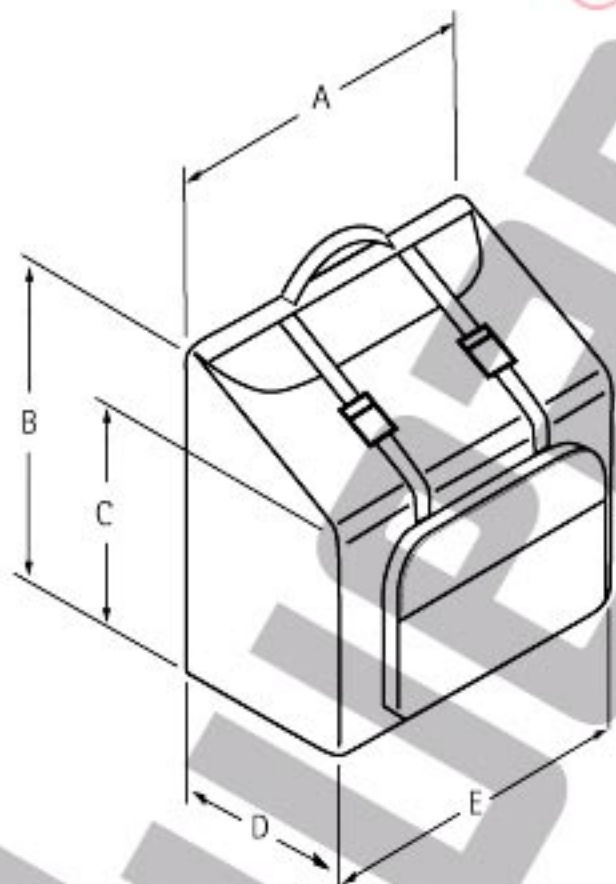

Akkordeon Größentabelle - Accordeon Sizing Chart

Größe	Breite Tastatur A	Höhe B	Höhe ohne Tastatur C	Korpus Tiefe D	Korpus Breite E
(Größe in cm):					
2048	37	33	21	20	37
2048ST	39	37	25	25	39
2072	46	38	26	20	42
2072ST	44	39	26	25	44
2096	51	42	27	20	47
2120	55	45,5	30,5	25	51
2185	60	50	35	27	52

Size	Keyboard Width A	Height B	Height without Keyboard C	Depth of Body D	Width of Body E
(Dimensions in inch):					
2048	14 1/2	13	8 1/4	7 7/8	14 1/2
2048ST	15 3/8	14 1/2	9 7/8	9 7/8	15 3/8
2072	18 1/8	15	10 1/4	7 7/8	16 1/2
2072ST	17 3/8	15 3/8	10 1/4	9 7/8	17 3/8
2096	20 1/8	16 1/2	10 5/8	7 7/8	18 1/2
2120	21 5/8	18	12	9 7/8	20 1/8
2185	23 5/8	19 5/8	13 3/4	10 5/8	20 1/2